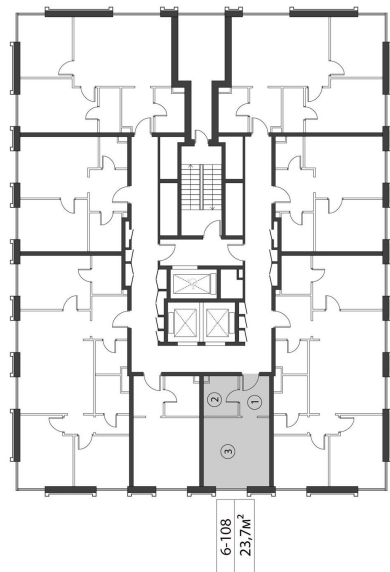

КОРПУС КЭРРИ

ЭТАЖ 15

ПЛОЩАДЬ 23.7 М

КОМНАТ 0

ОТДЕЛКА MR BASE

СТОИМОСТЬ 14.57 МЛН.

НОМЕР 108

+7 (495) 182-34-79