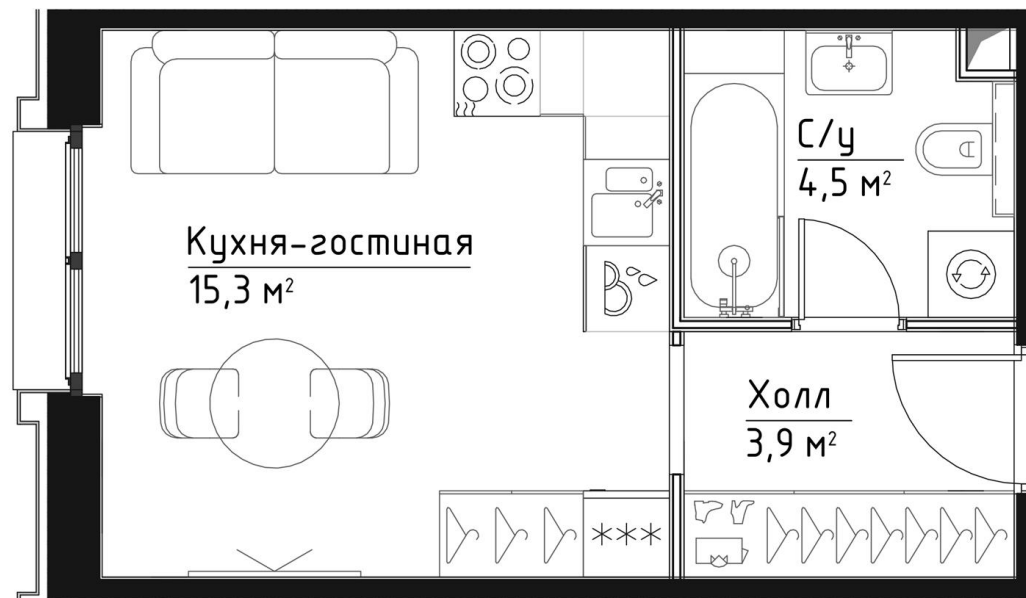

КОРПУС КЭРРИ

ЭТАЖ 15

ПЛОЩАДЬ 23.7 М

КОМНАТ 0

ОТДЕЛКА MR BASE

СТОИМОСТЬ 14.57 МЛН.

НОМЕР 108

+7 (495) 182-34-79