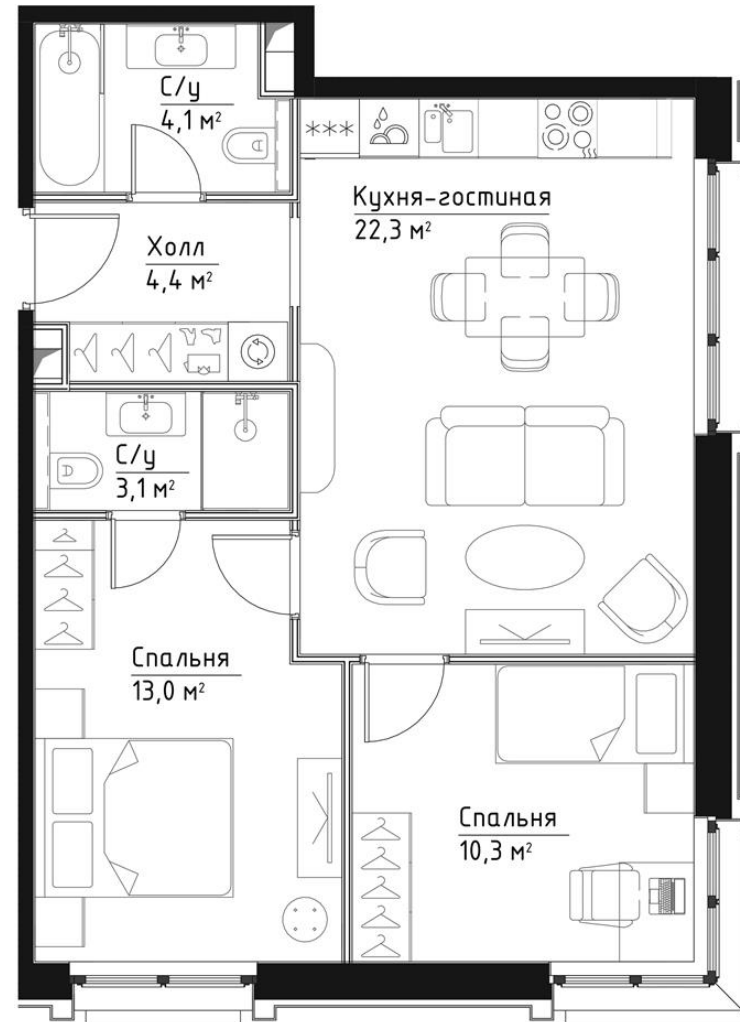

КОРПУС КЭРРИ

ЭТАЖ 14

ПЛОЩАДЬ 57.2 М

КОМНАТ 2

ОТДЕЛКА MR BASE

СТОИМОСТЬ 27.59 МЛН.

НОМЕР 97

+7 (495) 182-34-79