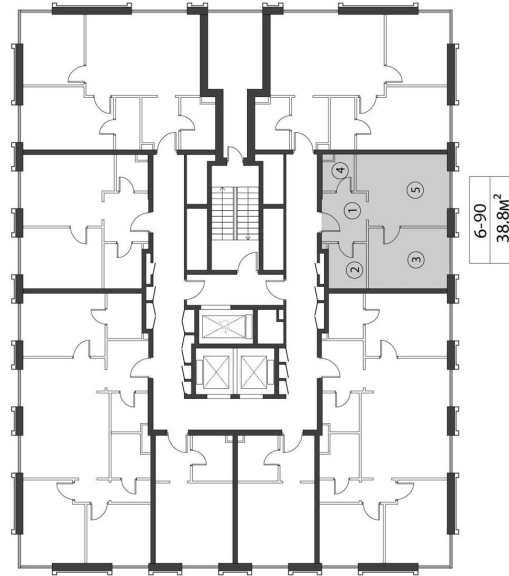

КОРПУС КЭРРИ

ЭТАЖ 13

ПЛОЩАДЬ 38.8 М

КОМНАТ 1

ОТДЕЛКА MR BASE

СТОИМОСТЬ 20.35 МЛН.

НОМЕР 90

+7 (495) 182-34-79