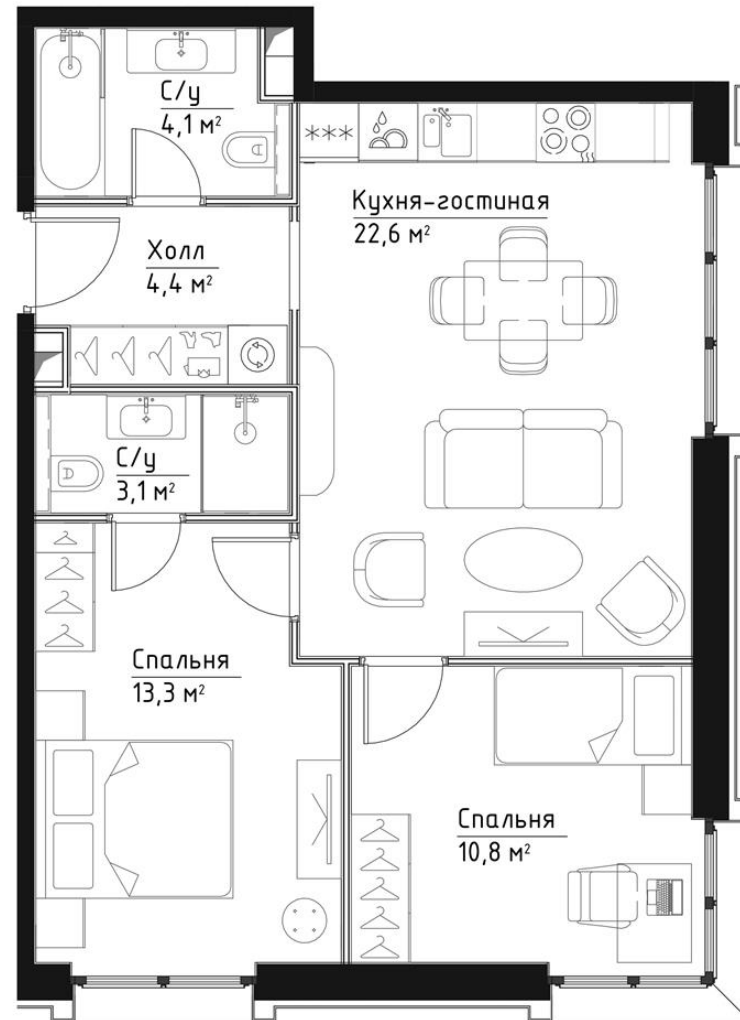

КОРПУС КЭРРИ

ЭТАЖ 13

ПЛОЩАДЬ 58.3 М

КОМНАТ 2

ОТДЕЛКА MR BASE

СТОИМОСТЬ 28.06 МЛН.

НОМЕР 89

+7 (495) 182-34-79