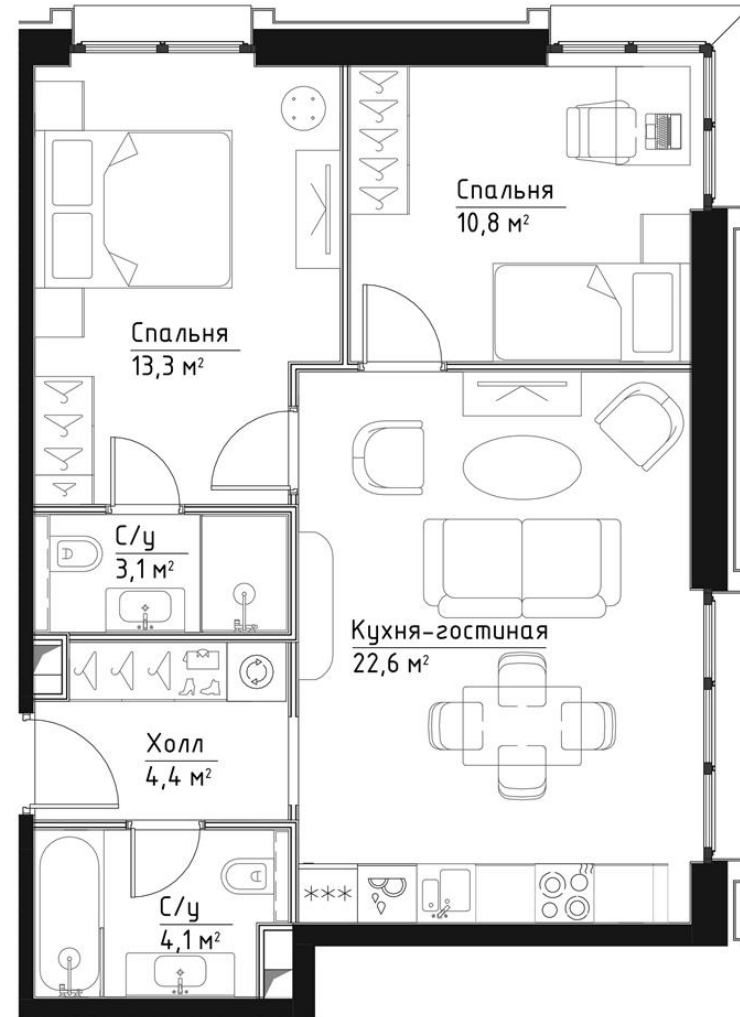

КОРПУС КЭРРИ

ЭТАЖ 11

ПЛОЩАДЬ 58.3 М

КОМНАТ 2

ОТДЕЛКА MR BASE

СТОИМОСТЬ 28.12 МЛН.

НОМЕР 80

+7 (495) 182-34-79