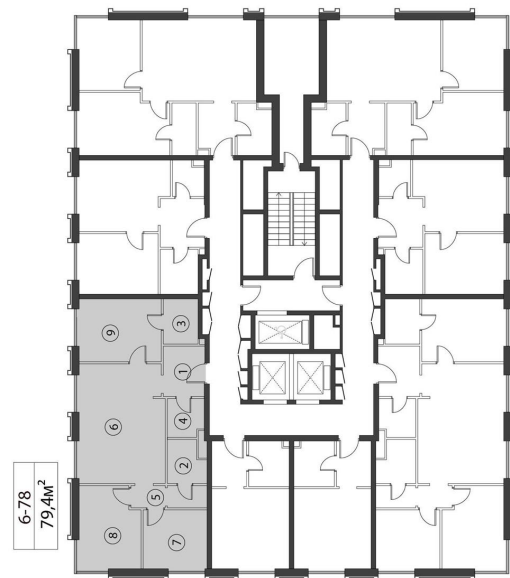

КОРПУС КЭРРИ

ЭТАЖ 11

ПЛОЩАДЬ 79.4 М

КОМНАТ 3

ОТДЕЛКА MR BASE

СТОИМОСТЬ 37.39 МЛН.

НОМЕР 78

+7 (495) 182-34-79