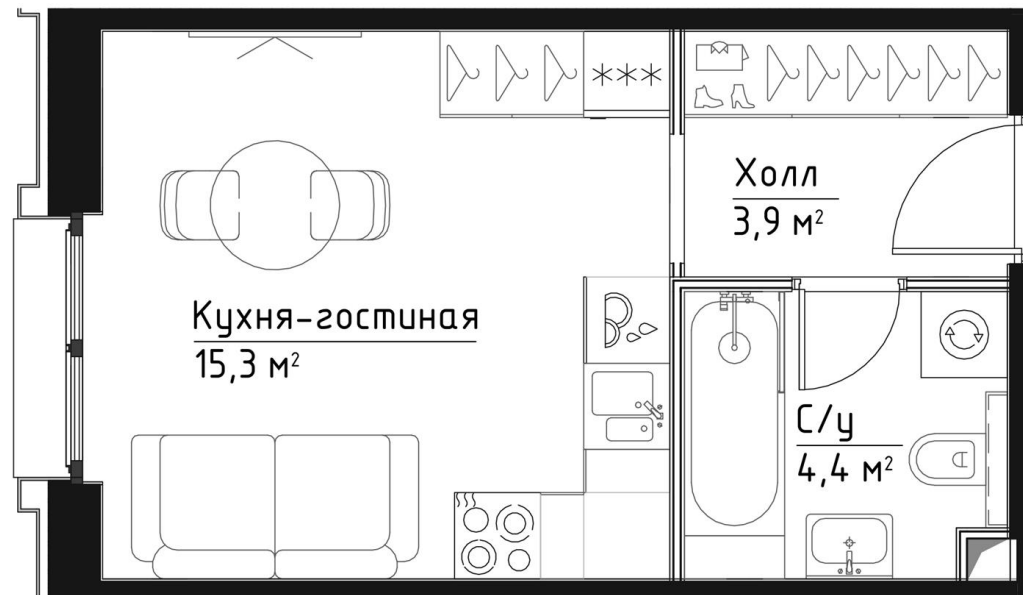

КОРПУС КЭРРИ

ЭТАЖ 11

ПЛОЩАДЬ 23.6 М

КОМНАТ 0

ОТДЕЛКА MR BASE

СТОИМОСТЬ 14.41 МЛН.

НОМЕР 77

+7 (495) 182-34-79