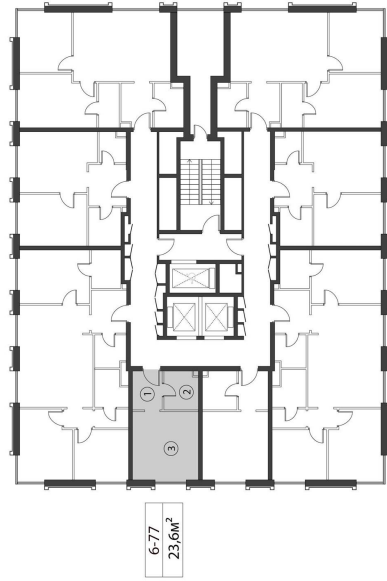

КОРПУС КЭРРИ

ЭТАЖ 11

ПЛОЩАДЬ 23.6 М

КОМНАТ 0

ОТДЕЛКА MR BASE

СТОИМОСТЬ 14.41 МЛН.

НОМЕР 77

+7 (495) 182-34-79