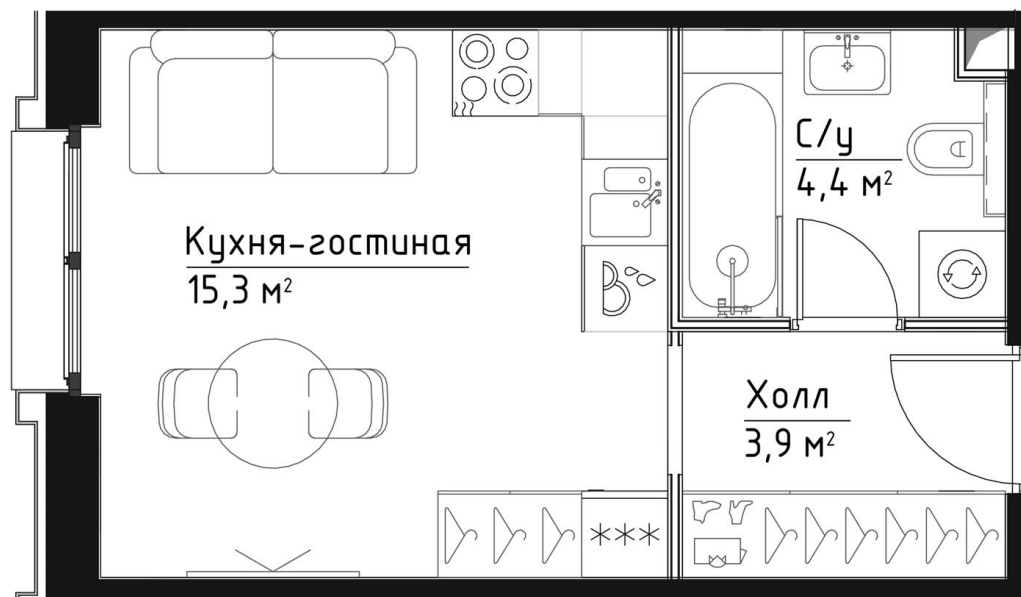

КОРПУС КЭРРИ

ЭТАЖ 11

ПЛОЩАДЬ 23.6 М

КОМНАТ 0

ОТДЕЛКА MR BASE

СТОИМОСТЬ 14.41 МЛН.

НОМЕР 76

+7 (495) 182-34-79