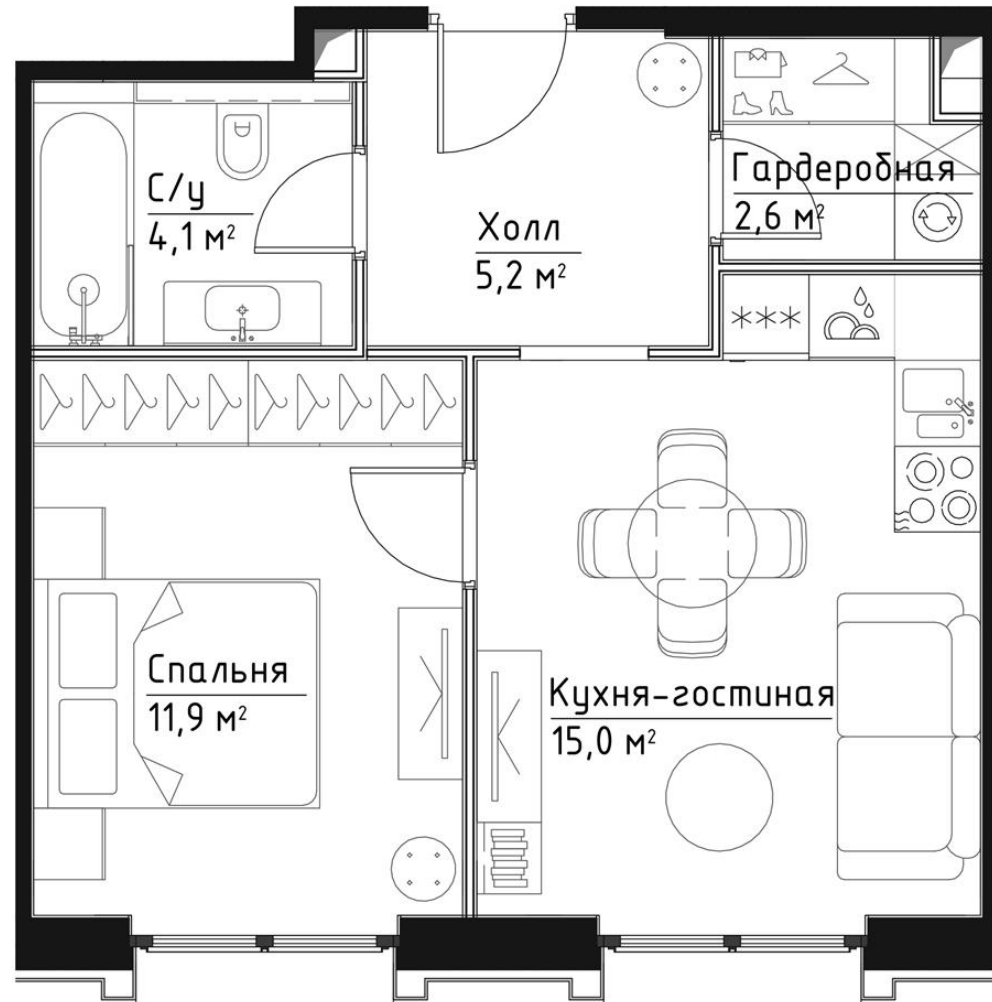

КОРПУС КЭРРИ

ЭТАЖ 11

ПЛОЩАДЬ 38.8 М

КОМНАТ 1

ОТДЕЛКА MR BASE

СТОИМОСТЬ 20.28 МЛН.

НОМЕР 74

+7 (495) 182-34-79