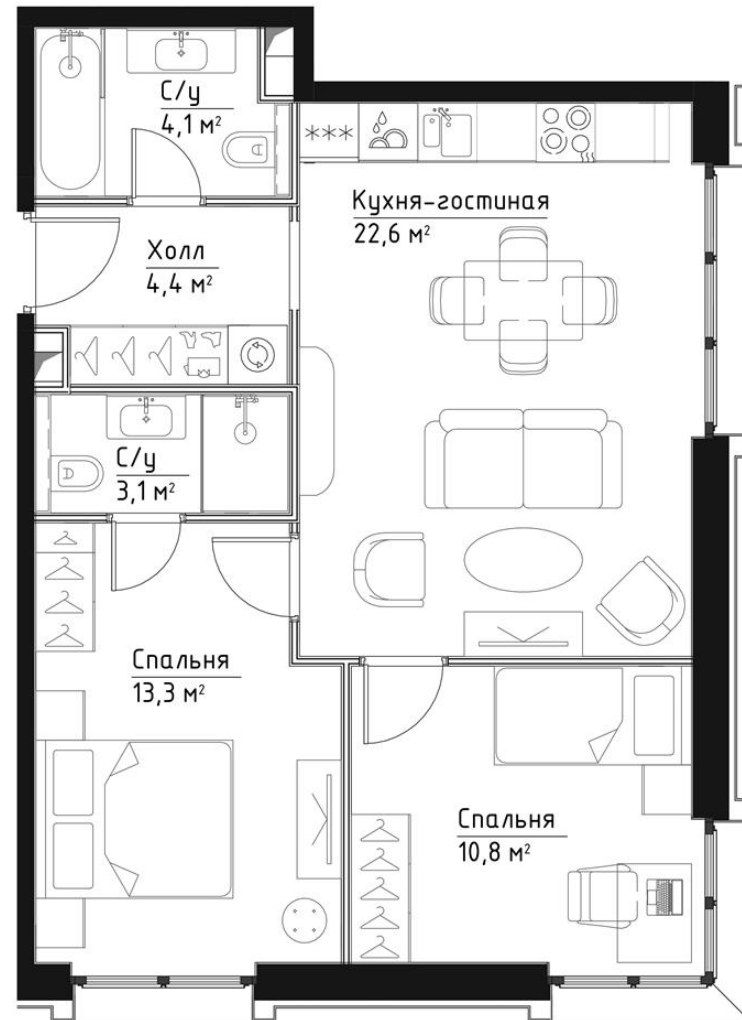

КОРПУС КЭРРИ

ЭТАЖ 11

ПЛОЩАДЬ 58.3 М

КОМНАТ 2

ОТДЕЛКА MR BASE

СТОИМОСТЬ 27.95 МЛН.

НОМЕР 73

+7 (495) 182-34-79