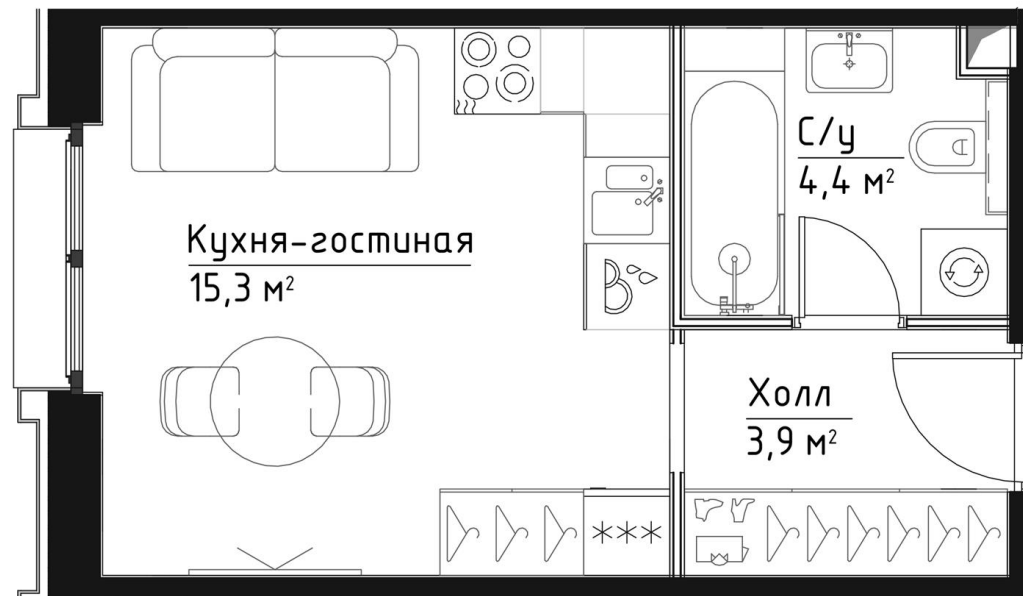

КОРПУС КЭРРИ

ЭТАЖ 10

ПЛОЩАДЬ 23.6 М

КОМНАТ 0

ОТДЕЛКА MR BASE

СТОИМОСТЬ 14.39 МЛН.

НОМЕР 68

+7 (495) 182-34-79