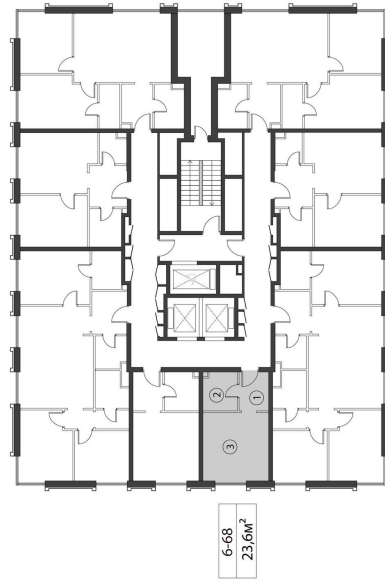

КОРПУС КЭРРИ

ЭТАЖ 10

ПЛОЩАДЬ 23.6 М

КОМНАТ 0

ОТДЕЛКА MR BASE

СТОИМОСТЬ 14.39 МЛН.

НОМЕР 68

+7 (495) 182-34-79