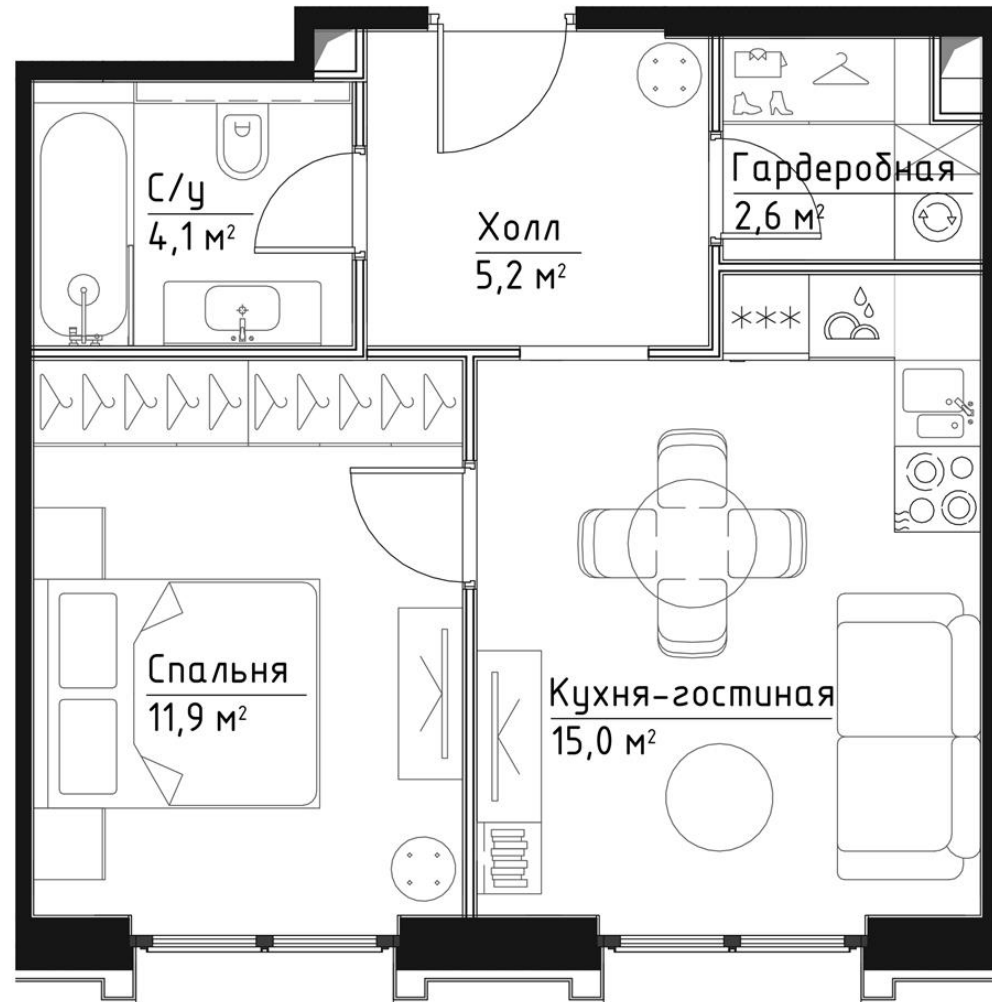

КОРПУС КЭРРИ

ЭТАЖ 10

ПЛОЩАДЬ 38.8 М

КОМНАТ 1

ОТДЕЛКА MR BASE

СТОИМОСТЬ 20.24 МЛН.

НОМЕР 66

+7 (495) 182-34-79