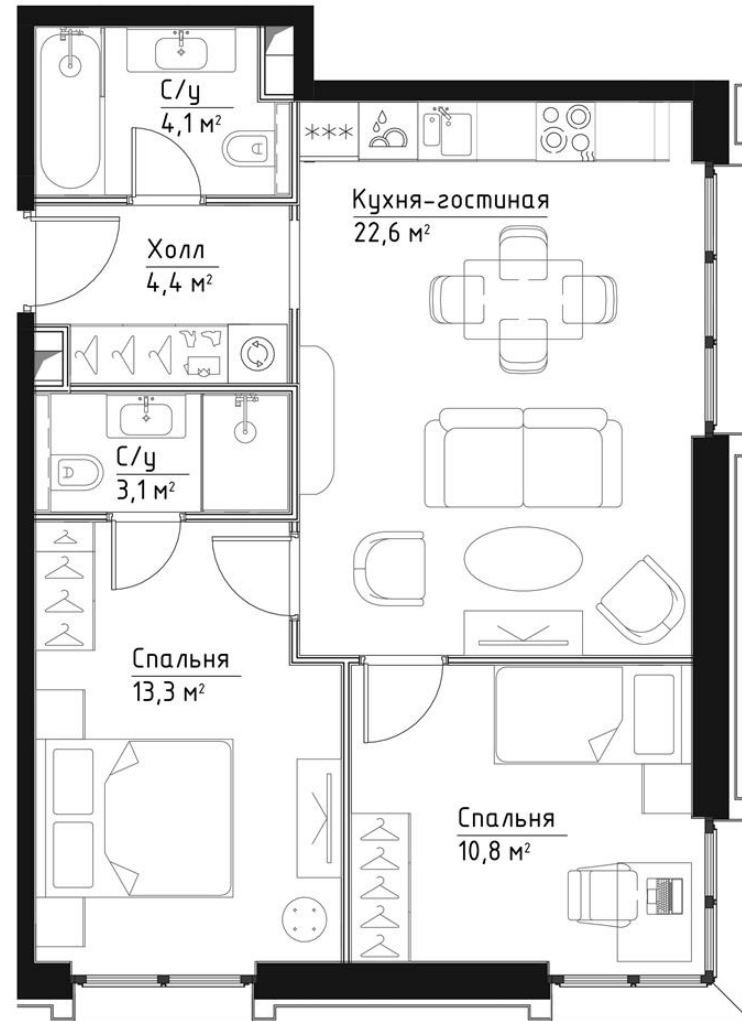

КОРПУС КЭРРИ

ЭТАЖ 10

ПЛОЩАДЬ 58.3 М

КОМНАТ 2

ОТДЕЛКА MR BASE

СТОИМОСТЬ 27.89 МЛН.

НОМЕР 65

+7 (495) 182-34-79