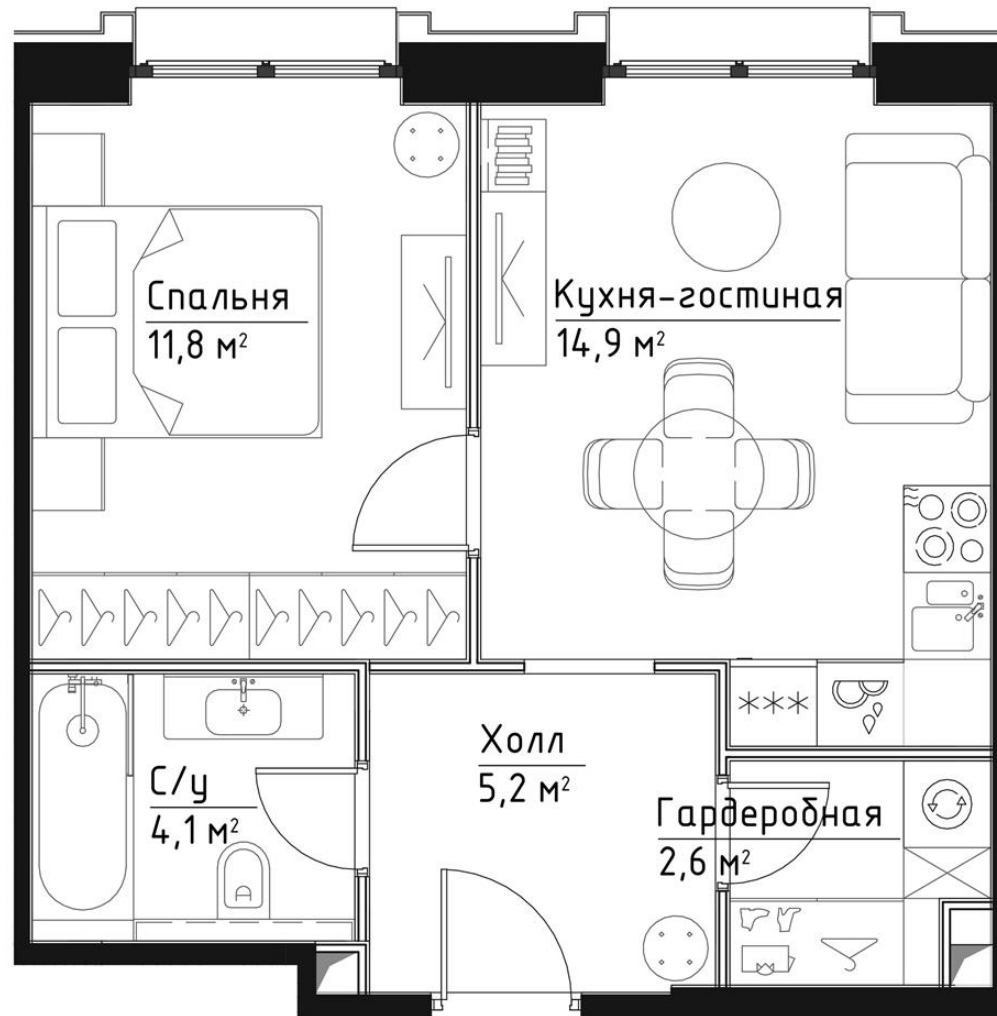

КОРПУС КЭРРИ

ЭТАЖ 7

ПЛОЩАДЬ 38.6 М

КОМНАТ 1

ОТДЕЛКА MR BASE

СТОИМОСТЬ 20.02 МЛН.

НОМЕР 47

+7 (495) 182-34-79