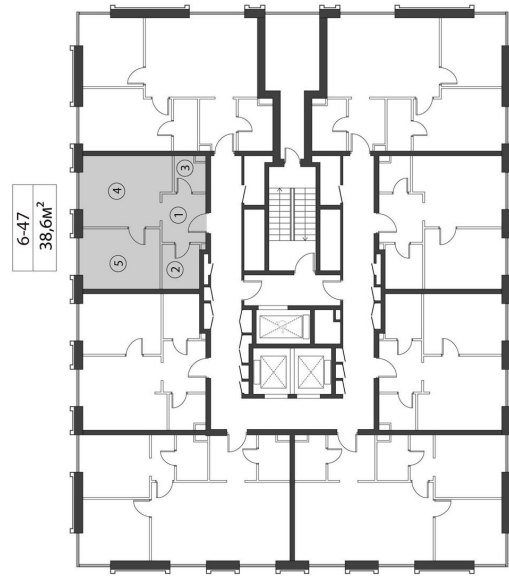

КОРПУС КЭРРИ

ЭТАЖ 7

ПЛОЩАДЬ 38.6 М

КОМНАТ 1

ОТДЕЛКА MR BASE

СТОИМОСТЬ 20.02 МЛН.

НОМЕР 47

+7 (495) 182-34-79