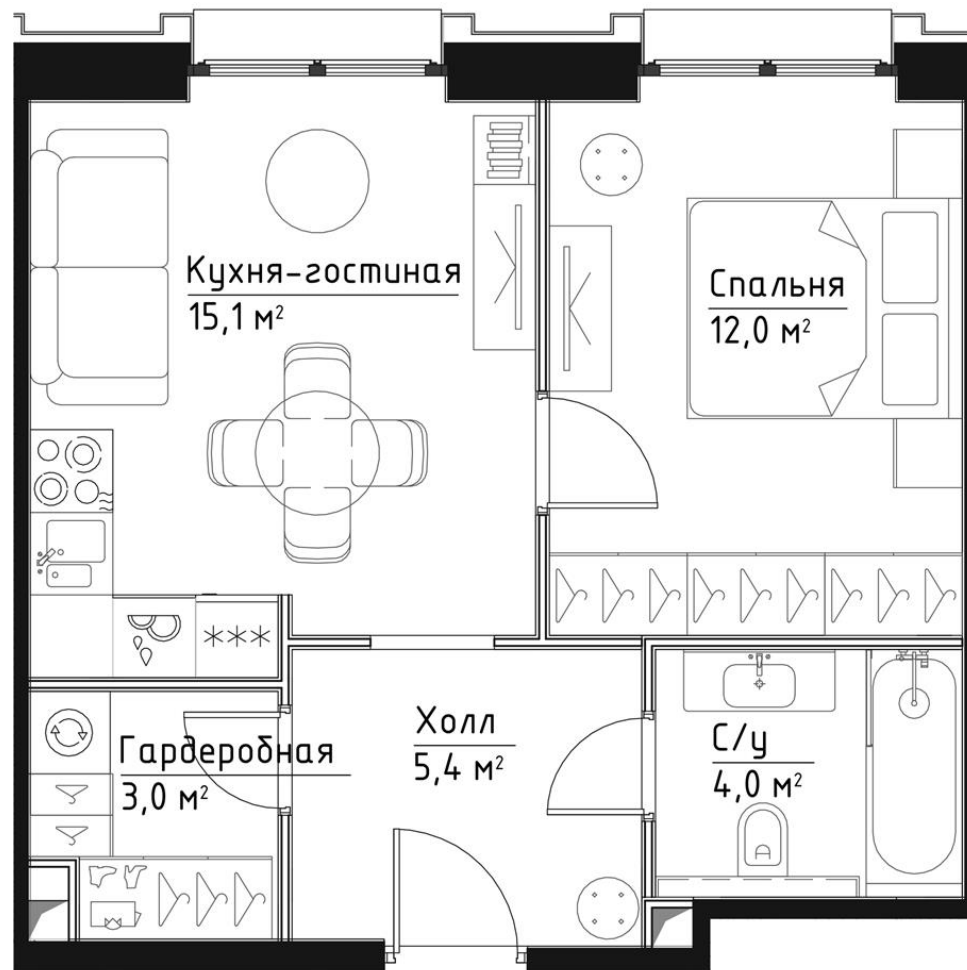

КОРПУС КЭРРИ

ЭТАЖ 7

ПЛОЩАДЬ 39.5 М

КОМНАТ 1

ОТДЕЛКА MR BASE

СТОИМОСТЬ 20.48 МЛН.

НОМЕР 46

+7 (495) 182-34-79