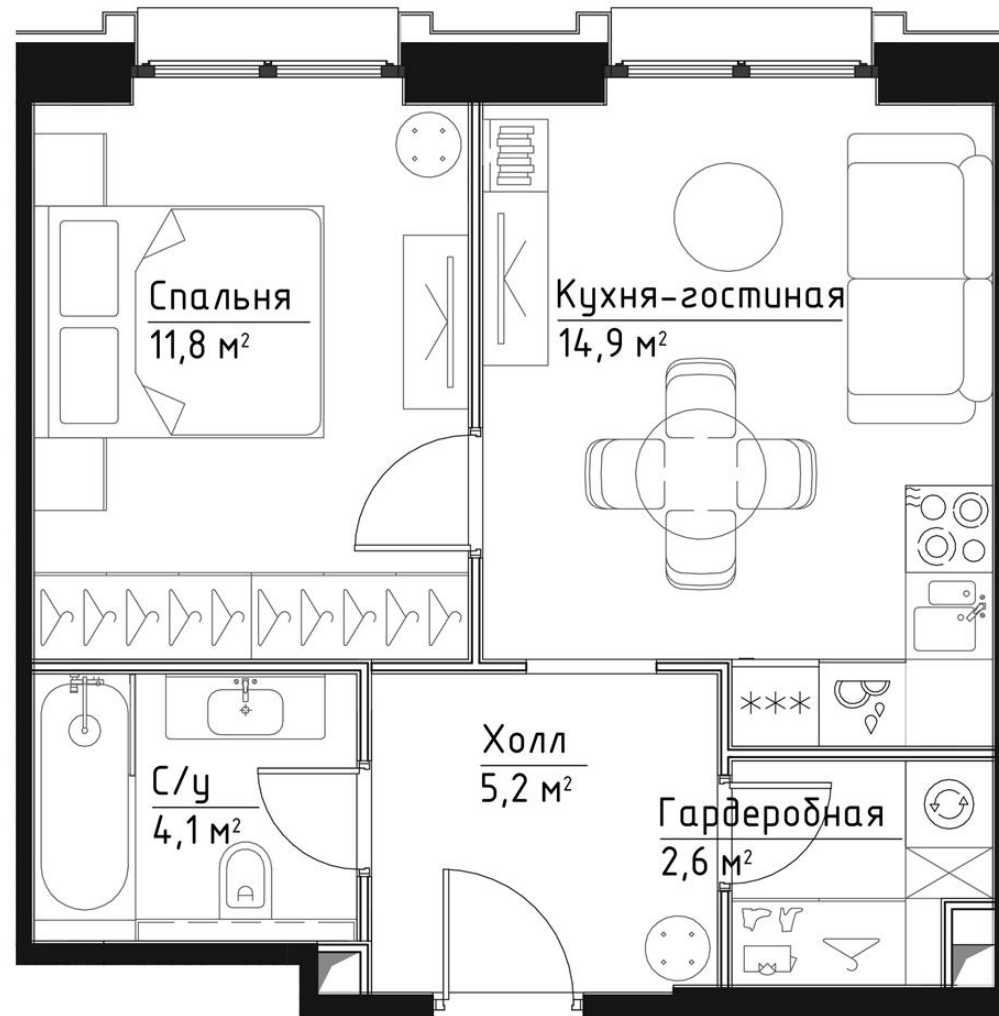

КОРПУС КЭРРИ

ЭТАЖ 6

ПЛОЩАДЬ 38.6 М

КОМНАТ 1

ОТДЕЛКА MR BASE

СТОИМОСТЬ 19.98 МЛН.

НОМЕР 39

+7 (495) 182-34-79