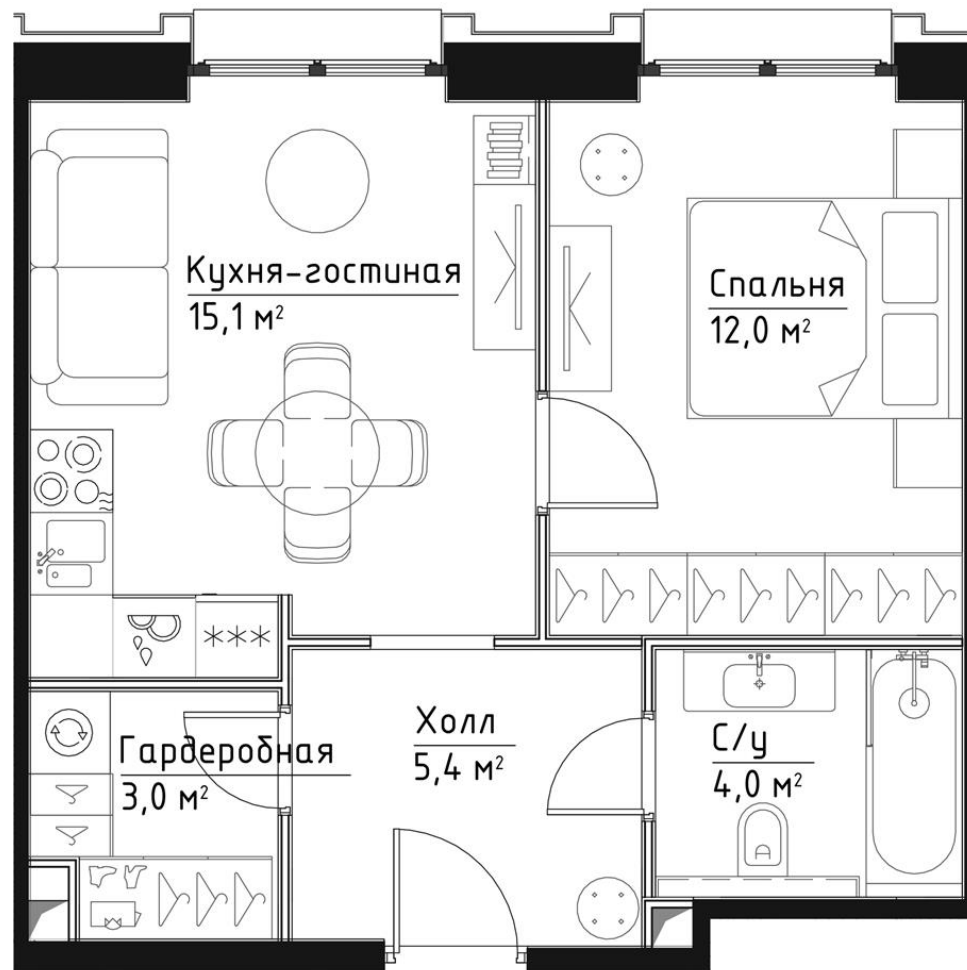

КОРПУС КЭРРИ

ЭТАЖ 6

ПЛОЩАДЬ 39.5 М

КОМНАТ 1

ОТДЕЛКА MR BASE

СТОИМОСТЬ 20.45 МЛН.

НОМЕР 38

+7 (495) 182-34-79