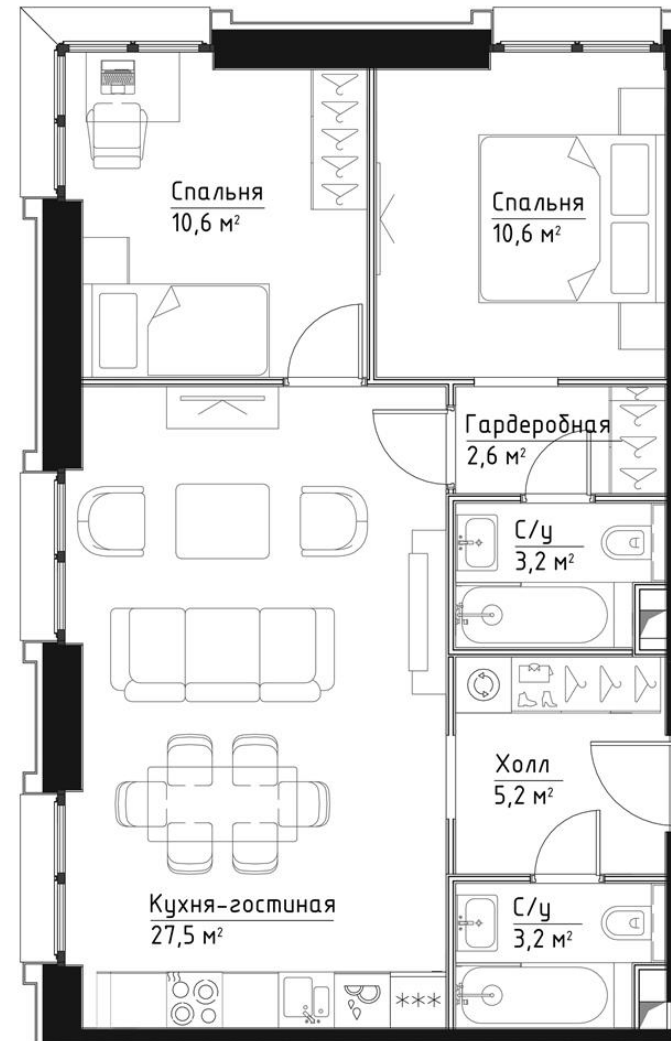

КОРПУС КЭРРИ

ЭТАЖ 6

ПЛОЩАДЬ 63 М

КОМНАТ 2

ОТДЕЛКА MR BASE

СТОИМОСТЬ 29.46 МЛН.

НОМЕР 37

+7 (495) 182-34-79