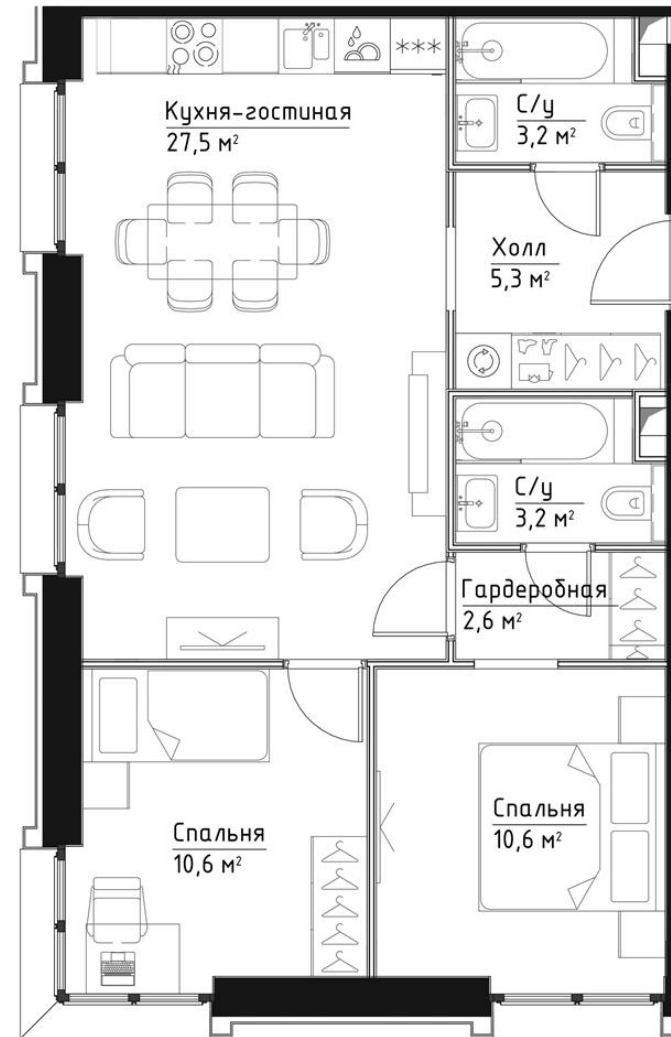

КОРПУС КЭРРИ

ЭТАЖ 6

ПЛОЩАДЬ 63 М

КОМНАТ 2

ОТДЕЛКА MR BASE

СТОИМОСТЬ 29.46 МЛН.

НОМЕР 36

+7 (495) 182-34-79