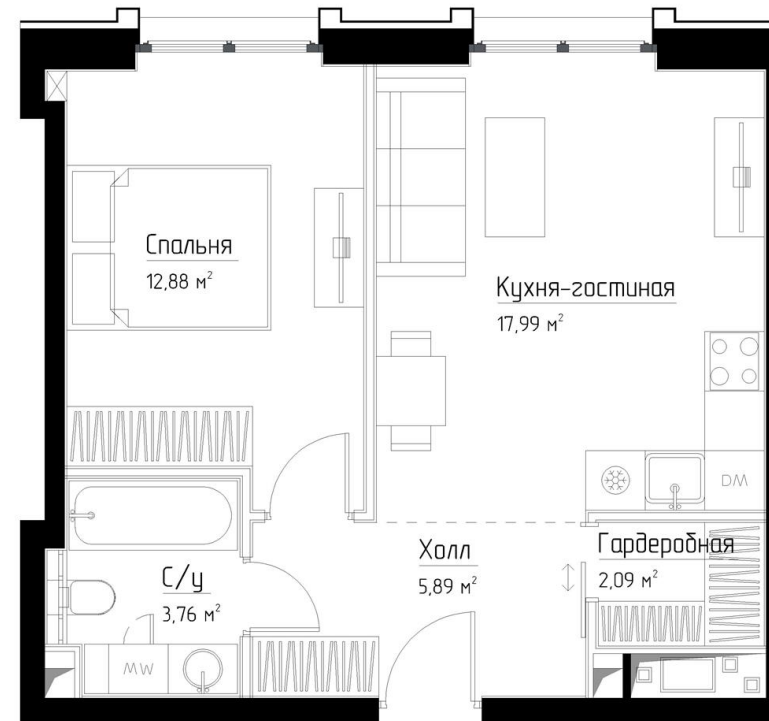

КОРПУС «ЧАРЛИ»

ЭТАЖ 5

ПЛОЩАДЬ 42.7 М

КОМНАТ 1

ОТДЕЛКА MR BASE

СТОИМОСТЬ 24.57 МЛН.

НОМЕР 28

+7 (495) 182-34-79