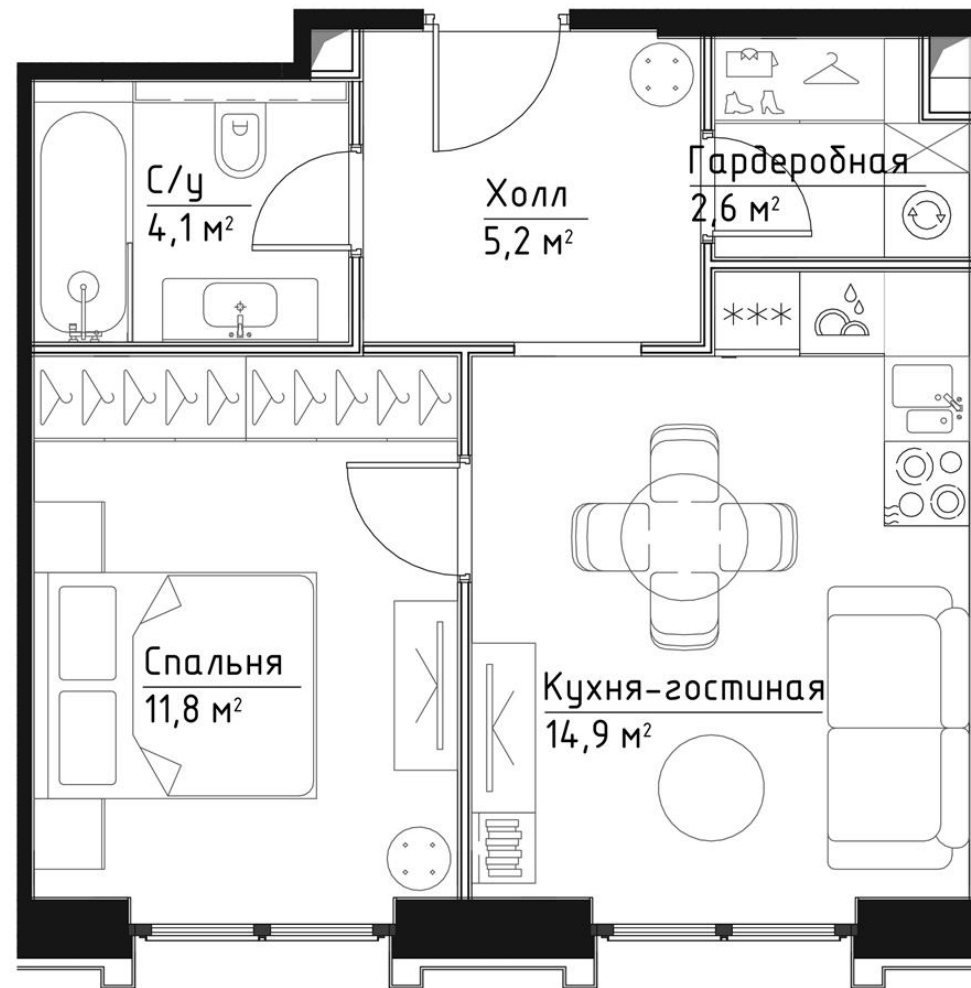

КОРПУС КЭРРИ

ЭТАЖ 6

ПЛОЩАДЬ 38.6 М

КОМНАТ 1

ОТДЕЛКА MR BASE

СТОИМОСТЬ 19.98 МЛН.

НОМЕР 34

+7 (495) 182-34-79