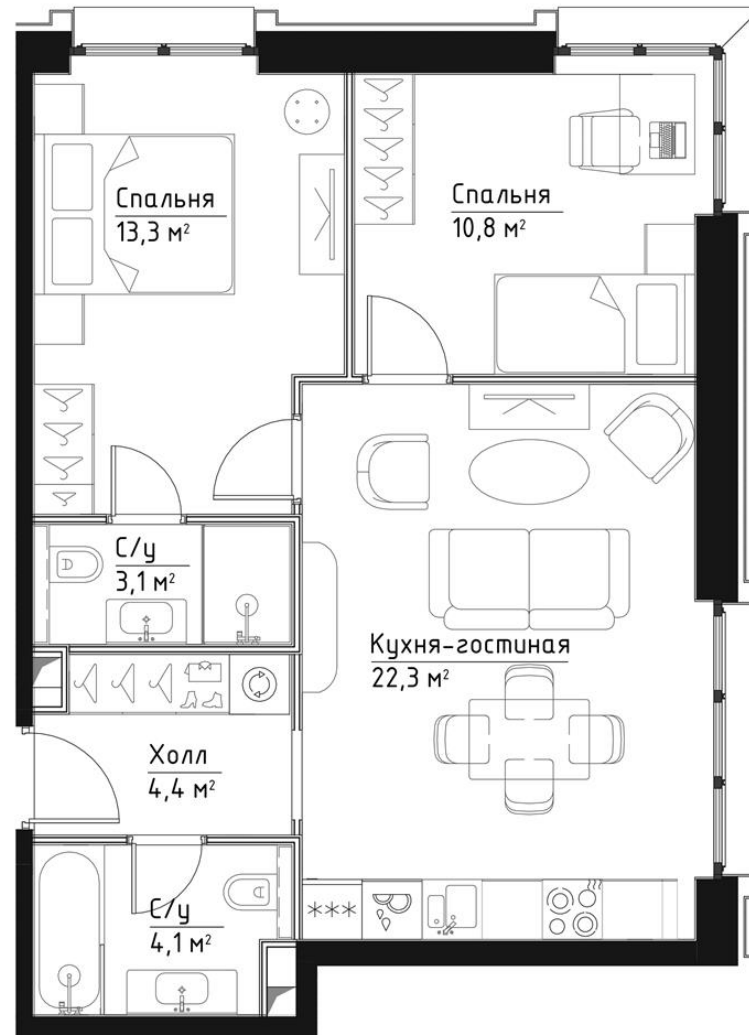

КОРПУС КЭРРИ

ЭТАЖ 4

ПЛОЩАДЬ 58 М

КОМНАТ 2

ОТДЕЛКА MR BASE

СТОИМОСТЬ 27.57 МЛН.

НОМЕР 24

+7 (495) 182-34-79