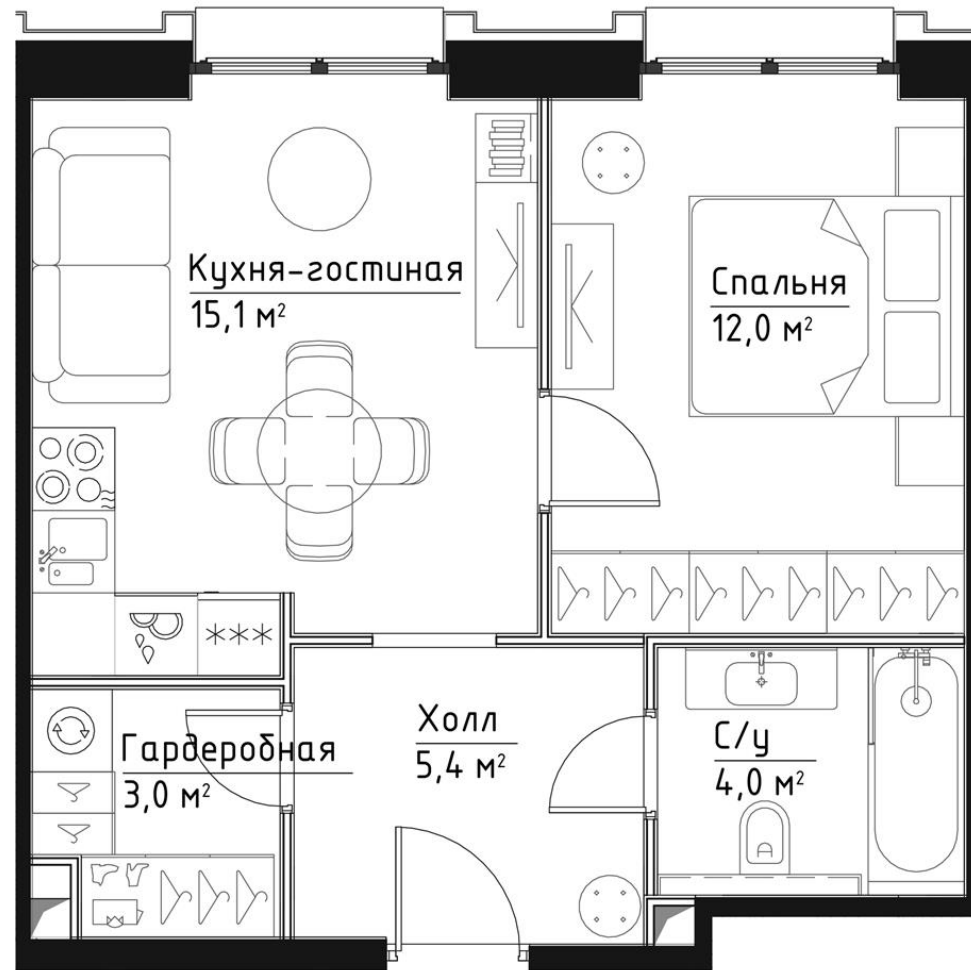

КОРПУС КЭРРИ

ЭТАЖ 4

ПЛОЩАДЬ 39.5 М

КОМНАТ 1

ОТДЕЛКА MR BASE

СТОИМОСТЬ 20.37 МЛН.

НОМЕР 22

+7 (495) 182-34-79