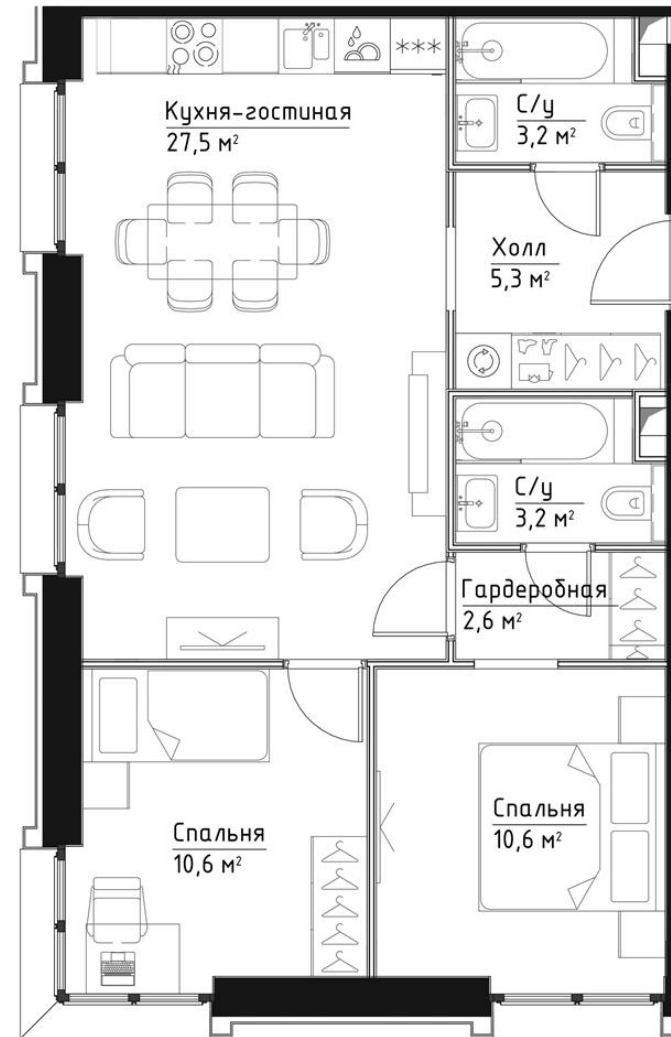

КОРПУС КЭРРИ

ЭТАЖ 4

ПЛОЩАДЬ 63 М

КОМНАТ 2

ОТДЕЛКА MR BASE

СТОИМОСТЬ 29.34 МЛН.

НОМЕР 20

+7 (495) 182-34-79