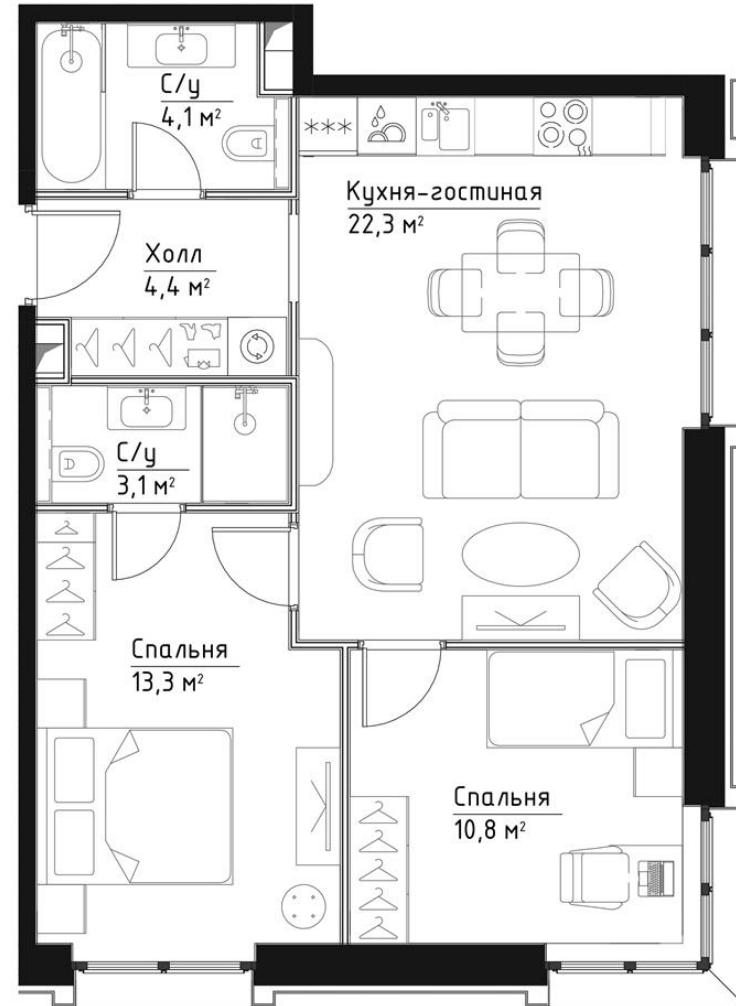

КОРПУС КЭРРИ

ЭТАЖ 4

ПЛОЩАДЬ 58 М

КОМНАТ 2

ОТДЕЛКА MR BASE

СТОИМОСТЬ 27.4 МЛН.

НОМЕР 17

+7 (495) 182-34-79