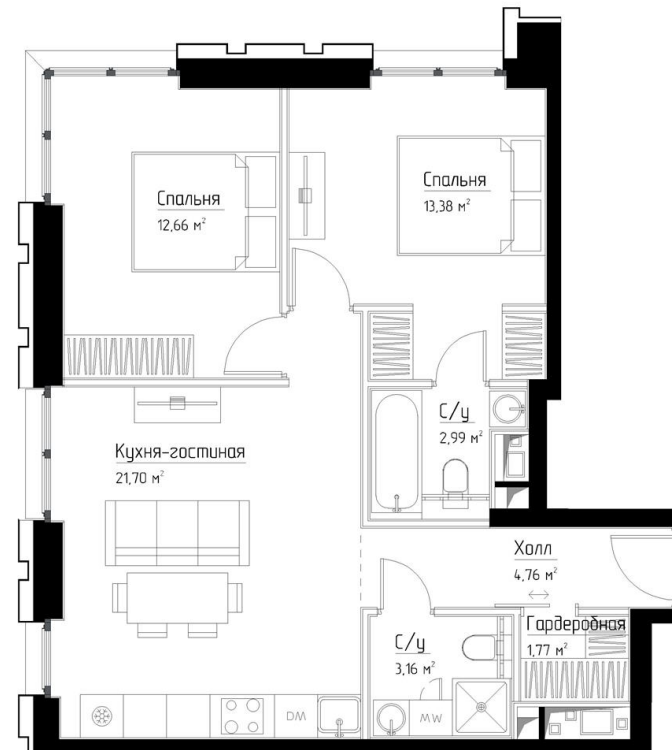

КОРПУС «ЧАРЛИ»

ЭТАЖ 5

ПЛОЩАДЬ 60.6 М

КОМНАТ 2

ОТДЕЛКА MR BASE

СТОИМОСТЬ 29.46 МЛН.

НОМЕР 27

+7 (495) 182-34-79