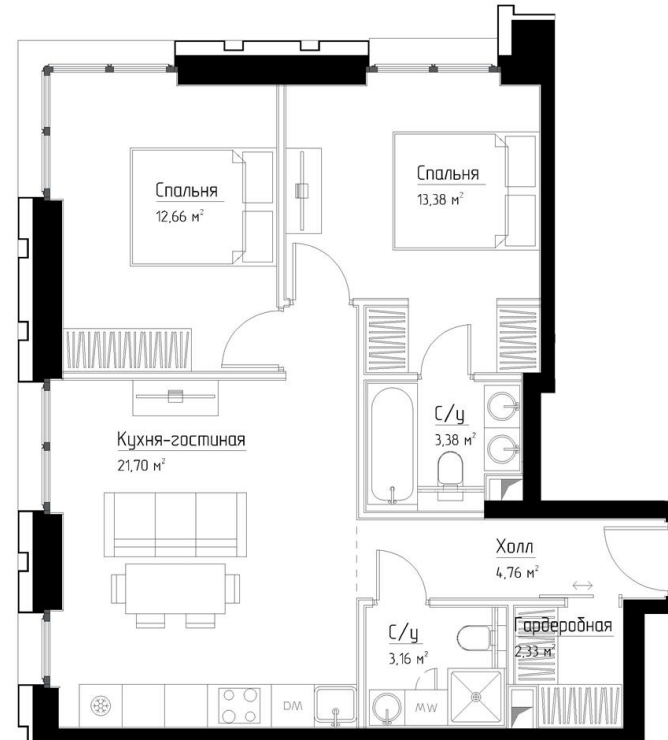

КОРПУС «ЧАРЛИ»

ЭТАЖ 2

ПЛОЩАДЬ 61.6 М

КОМНАТ 2

ОТДЕЛКА MR BASE

СТОИМОСТЬ 29.48 МЛН.

НОМЕР 3

+7 (495) 182-34-79