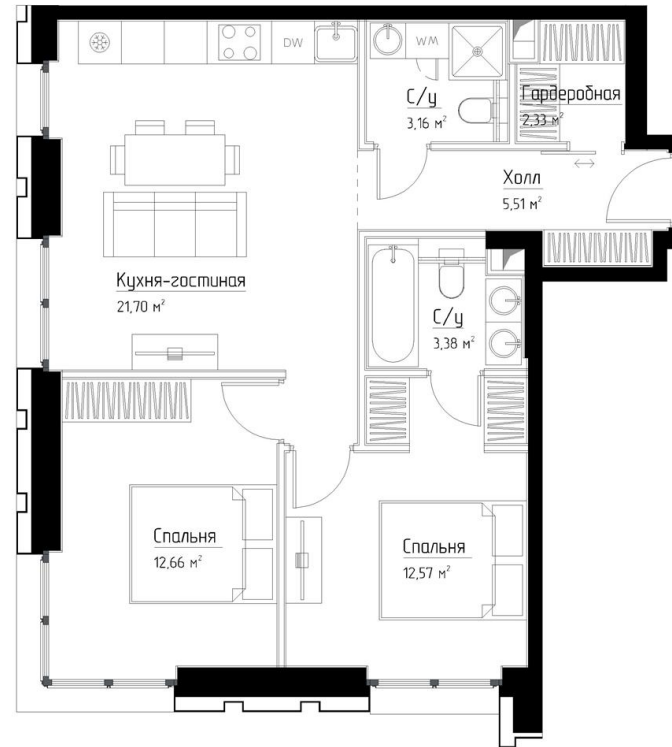

КОРПУС «ЧАРЛИ»

ЭТАЖ 2

ПЛОЩАДЬ 61.5 М

КОМНАТ 2

ОТДЕЛКА MR BASE

СТОИМОСТЬ 29.25 МЛН.

НОМЕР 2

+7 (495) 182-34-79